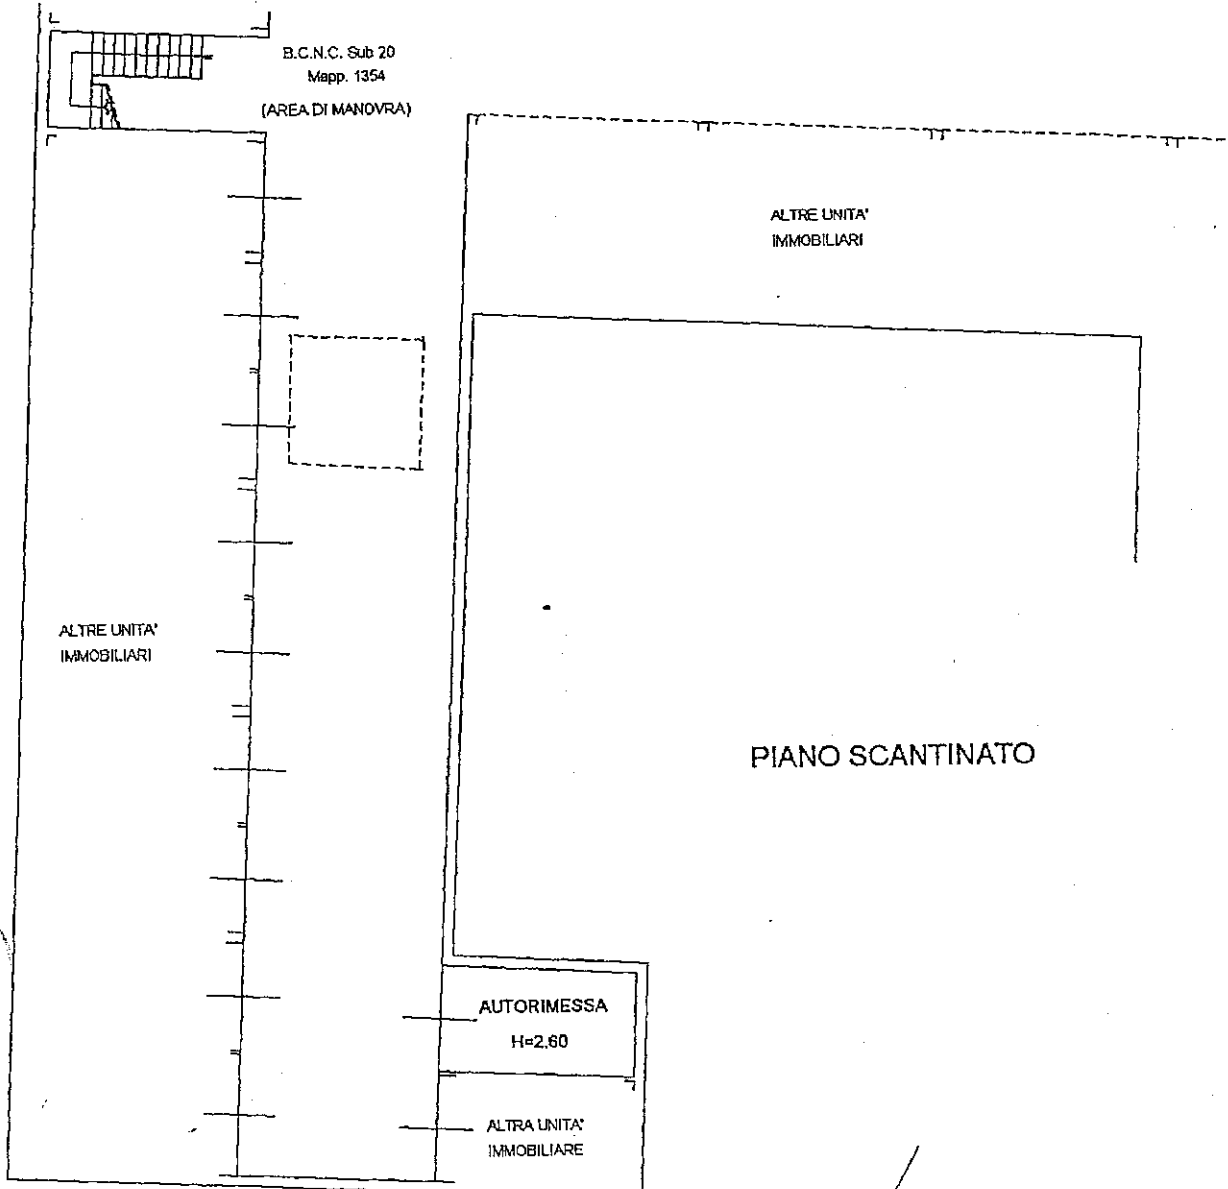

Agenzia del Territorio
CATASTO FABBRICATI
Ufficio Provinciale di
Verona

Dichiarazione protocollo n. _____ del _____	
Planimetria di u.i.u. in Comune di Valeggio Sul Mincio	
Via Baden Powell Sir Robert _____ civ. _____	
Identificativi Catastali:	Compilata da: Rigo Fabrizio
Sezione:	Isritto all'albo: Geometri
Foglio: 35	Prov. Verona
Particella: 1354	N. 1943
Subalterno: 27	

Scheda n. 1 Scala 1:200

[Handwritten signature]

GEOM. RIGO FABRIZIO
COLLEGGIO GEOMETRI
PROV. DI VERONA
N. 1943
VILLAFRANCA

NORD